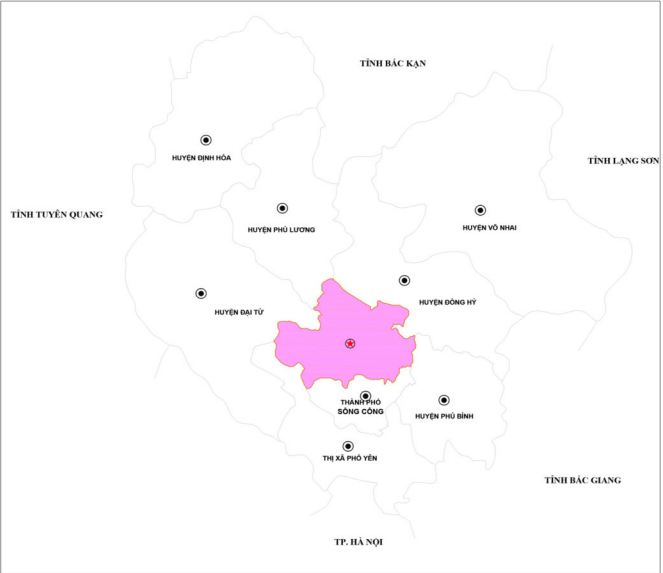

THÀNH PHỐ THÁI NGUYÊN - TỈNH THÁI NGUYÊN QUY HOẠCH PHÂN KHU TỶ LỆ 1/2000 KHU TRUNG TÂM SỐ 2, THÀNH PHỐ THÁI NGUYÊN, TỈNH THÁI NGUYÊN SƠ ĐỒ VỊ TRÍ KHU VỰC LẬP QUY HOẠCH

MỐI LIÊN HỆ THÀNH PHỐ THÁI NGUYÊN VỚI CÁC KHU VỰC XUNG QUANH

VỊ TRÍ KHU VỰC NGHIÊN CỨU LẬP ĐỒ ÁN QUY HOẠCH TRONG ĐIỀU CHỈNH QUY HOẠCH CHUNG THÀNH PHỐ THÁI NGUYÊN ĐẾN NĂM 2035

THÀNH PHỐ THÁI NGUYÊN - TỈNH THÁI NGUYÊN
 QUY HOẠCH PHÂN KHU TỶ LỆ 1/2000 KHU TRUNG TÂM SỐ 2 , THÀNH PHỐ THÁI NGUYÊN , TỈNH THÁI NGUYÊN
BẢN ĐỒ RANH GIỚI NGHIÊN CỨU, PHẠM VI KHU VỰC LẬP QUY HOẠCH

SƠ ĐỒ VỊ TRÍ VÀ MÔI LIÊN HIỆN VÙNG THÀNH PHỐ THÁI NGUYÊN

-VỊ TRÍ RANH GIỚI LẬP QUY HOẠCH ĐƯỢC XÁC ĐỊNH NHƯ SAU :

+ GỒM TOÀN BỘ ĐỊA GIỚI HÀNH CHÍNH CÁC PHƯỜNG : TÂN LONG , QUAN TRIỀU , QUANG VINH VÀ MỘT PHẦN THUỘC XÃ PHÚC HÀ - TỈNH THÁI NGUYÊN

- + PHÍA ĐÔNG : GIÁP ĐƯỜNG ĐỒNG BẮM**
- + PHÍA TÂY : GIÁP HUYỆN ĐẠI TỪ VÀ MỘT PHẦN XÃ PHÚC HÀ**
- + PHÍA NAM : GIÁP XÃ QUYẾT THẮNG , PHƯỜNG QUANG TRUNG , PHƯỜNG HOÀNG VĂN THỤ**
- + PHÍA BẮC : GIÁP CÁC XÃ SƠN CẦM , CAO NGẠN**
- QUY MÔ DIỆN TÍCH KHOẢNG 1233,24HA**