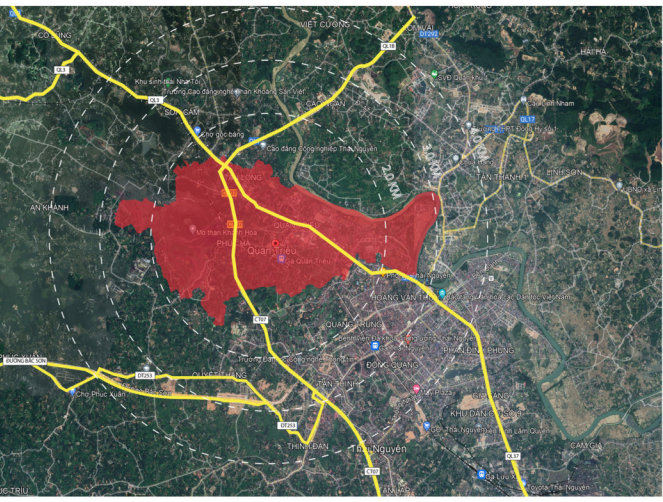

THÀNH PHỐ THÁI NGUYÊN - TỈNH THÁI NGUYÊN QUY HOẠCH PHÂN KHU TỶ LỆ 1/2000 KHU TRUNG TÂM SỐ 2, THÀNH PHỐ THÁI NGUYÊN, TỈNH THÁI NGUYÊN SƠ ĐỒ VỊ TRÍ KHU VỰC LẬP QUY HOẠCH

MỐI LIÊN HỆ THÀNH PHỐ THÁI NGUYÊN VỚI CÁC KHU VỰC XUNG QUANH

VỊ TRÍ KHU VỰC NGHIÊN CỨU LẬP ĐỒ ÁN QUY HOẠCH TRONG ĐIỀU CHỈNH QUY HOẠCH CHUNG THÀNH PHỐ THÁI NGUYÊN ĐẾN NĂM 2035

THÀNH PHỐ THÁI NGUYÊN - TỈNH THÁI NGUYÊN
 QUY HOẠCH PHÂN KHU TỶ LỆ 1/2000 KHU TRUNG TÂM SỐ 2 , THÀNH PHỐ THÁI NGUYÊN , TỈNH THÁI NGUYÊN
BẢN ĐỒ RANH GIỚI NGHIÊN CỨU, PHẠM VI KHU VỰC LẬP QUY HOẠCH

SƠ ĐỒ VỊ TRÍ VÀ MÔI LIÊN HIỆN VÙNG THÀNH PHỐ THÁI NGUYÊN

-VỊ TRÍ RANH GIỚI LẬP QUY HOẠCH ĐƯỢC XÁC ĐỊNH NHƯ SAU :

+ GỒM TOÀN BỘ ĐỊA GIỚI HÀNH CHÍNH CÁC PHƯỜNG : TÂN LONG , QUAN TRIỀU , QUANG VINH VÀ MỘT PHẦN THUỘC XÃ PHÚC HÀ - TỈNH THÁI NGUYÊN

- + PHÍA ĐÔNG : GIÁP ĐƯỜNG ĐỒNG BẮM**
- + PHÍA TÂY : GIÁP HUYỆN ĐẠI TỪ VÀ MỘT PHẦN XÃ PHÚC HÀ**
- + PHÍA NAM : GIÁP XÃ QUYẾT THẮNG , PHƯỜNG QUANG TRUNG , PHƯỜNG HOÀNG VĂN THỤ**
- + PHÍA BẮC : GIÁP CÁC XÃ SƠN CẦM , CAO NGẠN**
- QUY MÔ DIỆN TÍCH KHOẢNG 1233,24HA**