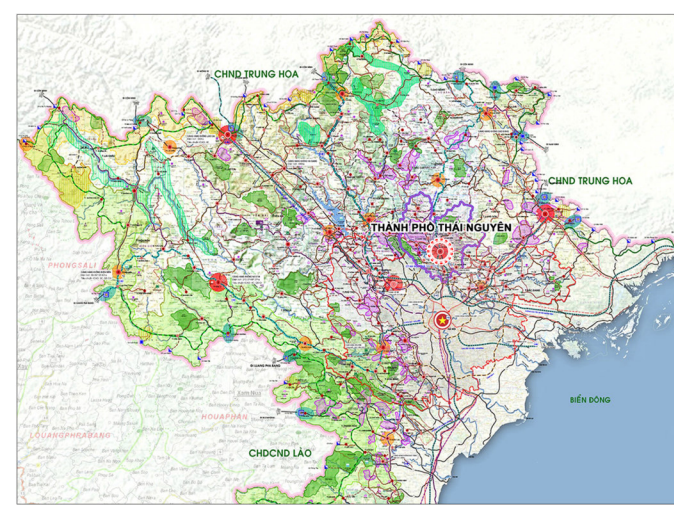

THÀNH PHỐ THÁI NGUYÊN - TỈNH THÁI NGUYÊN QUY HOẠCH PHÂN KHU TỶ LỆ 1/2000 KHU TRUNG TÂM SỐ 2, THÀNH PHỐ THÁI NGUYÊN, TỈNH THÁI NGUYÊN SƠ ĐỒ VỊ TRÍ KHU VỰC LẬP QUY HOẠCH

MỐI LIÊN HỆ THÀNH PHỐ THÁI NGUYÊN VỚI CÁC KHU VỰC XUNG QUANH

VỊ TRÍ KHU VỰC NGHIÊN CỨU LẬP ĐỒ ÁN QUY HOẠCH TRONG ĐIỀU CHỈNH QUY HOẠCH CHUNG THÀNH PHỐ THÁI NGUYÊN ĐẾN NĂM 2035

THÀNH PHỐ THÁI NGUYÊN - TỈNH THÁI NGUYÊN
 QUY HOẠCH PHÂN KHU TỶ LỆ 1/2000 KHU TRUNG TÂM SỐ 2 , THÀNH PHỐ THÁI NGUYÊN , TỈNH THÁI NGUYÊN
BẢN ĐỒ RANH GIỚI NGHIÊN CỨU, PHẠM VI KHU VỰC LẬP QUY HOẠCH

SƠ ĐỒ VỊ TRÍ VÀ MÔI LIÊN HIỆN VÙNG THÀNH PHỐ THÁI NGUYÊN

-VỊ TRÍ RANH GIỚI LẬP QUY HOẠCH ĐƯỢC XÁC ĐỊNH NHƯ SAU :

+ GỒM TOÀN BỘ ĐỊA GIỚI HÀNH CHÍNH CÁC PHƯỜNG : TÂN LONG , QUAN TRIỀU , QUANG VINH VÀ MỘT PHẦN THUỘC XÃ PHÚC HÀ - TỈNH THÁI NGUYÊN

- + PHÍA ĐÔNG : GIÁP ĐƯỜNG ĐỒNG BẮM**
- + PHÍA TÂY : GIÁP HUYỆN ĐẠI TỪ VÀ MỘT PHẦN XÃ PHÚC HÀ**
- + PHÍA NAM : GIÁP XÃ QUYẾT THẮNG , PHƯỜNG QUANG TRUNG , PHƯỜNG HOÀNG VĂN THỤ**
- + PHÍA BẮC : GIÁP CÁC XÃ SƠN CẦM , CAO NGẠN**
- QUY MÔ DIỆN TÍCH KHOẢNG 1233,24HA**