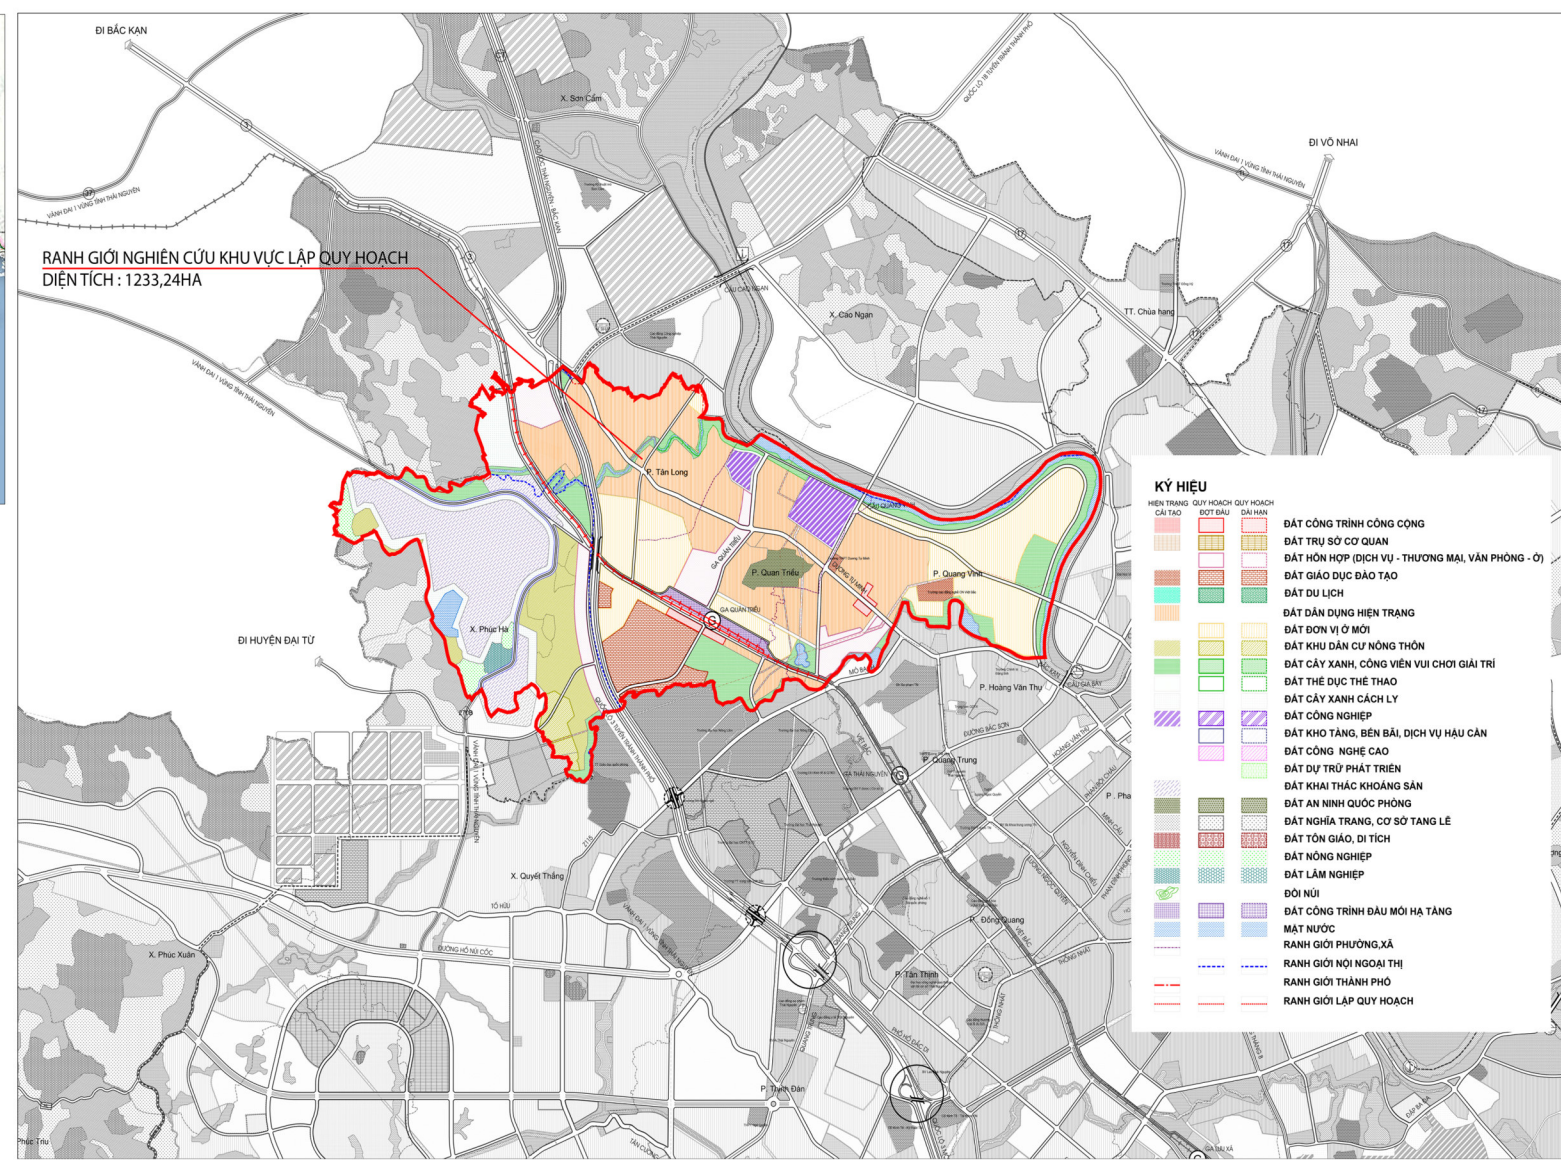

THÀNH PHỐ THÁI NGUYÊN - TỈNH THÁI NGUYÊN QUY HOẠCH PHÂN KHU TỶ LỆ 1/2000 KHU TRUNG TÂM SỐ 2, THÀNH PHỐ THÁI NGUYÊN, TỈNH THÁI NGUYÊN SƠ ĐỒ VỊ TRÍ KHU VỰC LẬP QUY HOẠCH

MỐI LIÊN HỆ THÀNH PHỐ THÁI NGUYÊN VỚI CÁC KHU VỰC XUNG QUANH

VỊ TRÍ KHU VỰC NGHIÊN CỨU LẬP ĐỒ ÁN QUY HOẠCH TRONG ĐIỀU CHỈNH QUY HOẠCH CHUNG THÀNH PHỐ THÁI NGUYÊN ĐẾN NĂM 2035

THÀNH PHỐ THÁI NGUYÊN - TỈNH THÁI NGUYÊN
 QUY HOẠCH PHÂN KHU TỶ LỆ 1/2000 KHU TRUNG TÂM SỐ 2 , THÀNH PHỐ THÁI NGUYÊN , TỈNH THÁI NGUYÊN
BẢN ĐỒ RANH GIỚI NGHIÊN CỨU, PHẠM VI KHU VỰC LẬP QUY HOẠCH

SƠ ĐỒ VỊ TRÍ VÀ MÔI LIÊN HIỆN VÙNG THÀNH PHỐ THÁI NGUYÊN

-VỊ TRÍ RANH GIỚI LẬP QUY HOẠCH ĐƯỢC XÁC ĐỊNH NHƯ SAU :

+ GỒM TOÀN BỘ ĐỊA GIỚI HÀNH CHÍNH CÁC PHƯỜNG : TÂN LONG , QUAN TRIỀU , QUANG VINH VÀ MỘT PHẦN THUỘC XÃ PHÚC HÀ - TỈNH THÁI NGUYÊN

- + PHÍA ĐÔNG : GIÁP ĐƯỜNG ĐỒNG BẮM**
- + PHÍA TÂY : GIÁP HUYỆN ĐẠI TỪ VÀ MỘT PHẦN XÃ PHÚC HÀ**
- + PHÍA NAM : GIÁP XÃ QUYẾT THẮNG , PHƯỜNG QUANG TRUNG , PHƯỜNG HOÀNG VĂN THỤ**
- + PHÍA BẮC : GIÁP CÁC XÃ SƠN CẦM , CAO NGẠN**
- QUY MÔ DIỆN TÍCH KHOẢNG 1233,24HA**