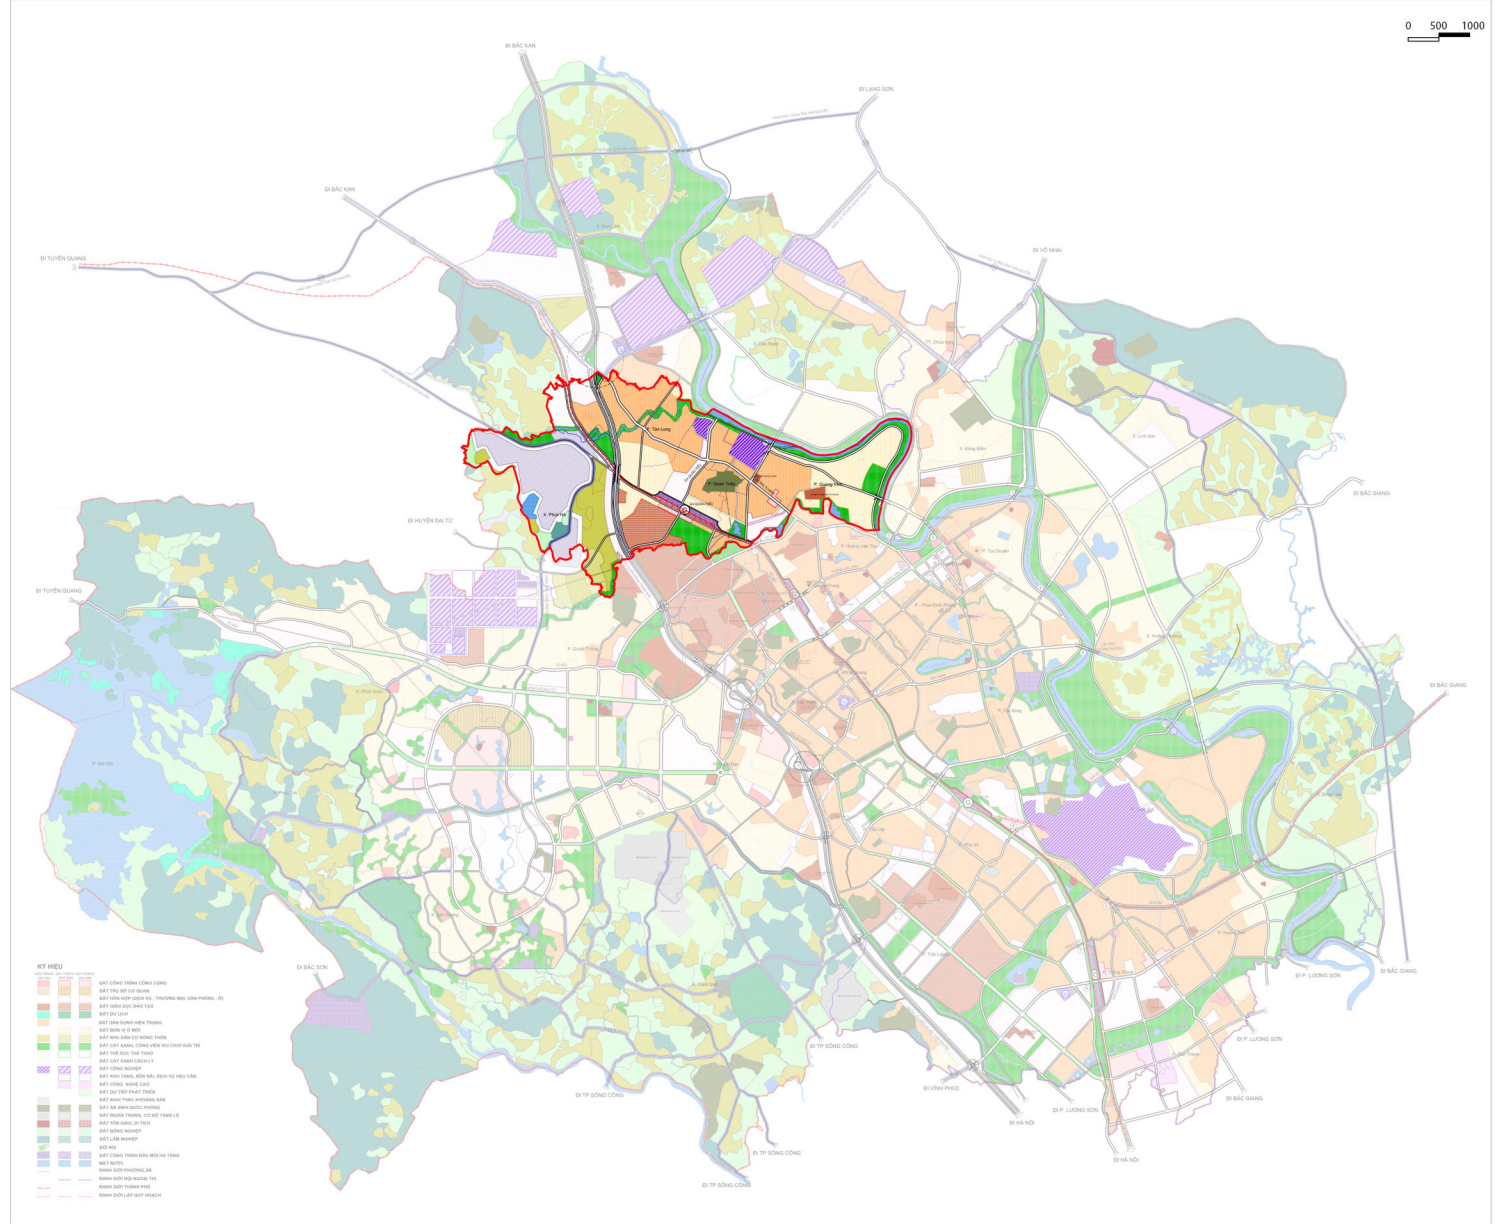

THÀNH PHỐ THÁI NGUYÊN - TỈNH THÁI NGUYÊN QUY HOẠCH PHÂN KHU TỶ LỆ 1/2000 KHU TRUNG TÂM SỐ 2, THÀNH PHỐ THÁI NGUYÊN, TỈNH THÁI NGUYÊN SƠ ĐỒ VỊ TRÍ KHU VỰC LẬP QUY HOẠCH

MỐI LIÊN HỆ THÀNH PHỐ THÁI NGUYÊN VỚI CÁC KHU VỰC XUNG QUANH

VỊ TRÍ KHU VỰC NGHIÊN CỨU LẬP ĐỒ ÁN QUY HOẠCH TRONG ĐIỀU CHỈNH QUY HOẠCH CHUNG THÀNH PHỐ THÁI NGUYÊN ĐẾN NĂM 2035

THÀNH PHỐ THÁI NGUYÊN - TỈNH THÁI NGUYÊN
 QUY HOẠCH PHÂN KHU TỶ LỆ 1/2000 KHU TRUNG TÂM SỐ 2 , THÀNH PHỐ THÁI NGUYÊN , TỈNH THÁI NGUYÊN
BẢN ĐỒ RANH GIỚI NGHIÊN CỨU, PHẠM VI KHU VỰC LẬP QUY HOẠCH

SƠ ĐỒ VỊ TRÍ VÀ MÔI LIÊN HIỆN VÙNG THÀNH PHỐ THÁI NGUYÊN

-VỊ TRÍ RANH GIỚI LẬP QUY HOẠCH ĐƯỢC XÁC ĐỊNH NHƯ SAU :

+ GỒM TOÀN BỘ ĐỊA GIỚI HÀNH CHÍNH CÁC PHƯỜNG : TÂN LONG , QUAN TRIỀU , QUANG VINH VÀ MỘT PHẦN THUỘC XÃ PHÚC HÀ - TỈNH THÁI NGUYÊN

- + PHÍA ĐÔNG : GIÁP ĐƯỜNG ĐỒNG BẮM**
- + PHÍA TÂY : GIÁP HUYỆN ĐẠI TỪ VÀ MỘT PHẦN XÃ PHÚC HÀ**
- + PHÍA NAM : GIÁP XÃ QUYẾT THẮNG , PHƯỜNG QUANG TRUNG , PHƯỜNG HOÀNG VĂN THỤ**
- + PHÍA BẮC : GIÁP CÁC XÃ SƠN CẦM , CAO NGẠN**
- QUY MÔ DIỆN TÍCH KHOẢNG 1233,24HA**